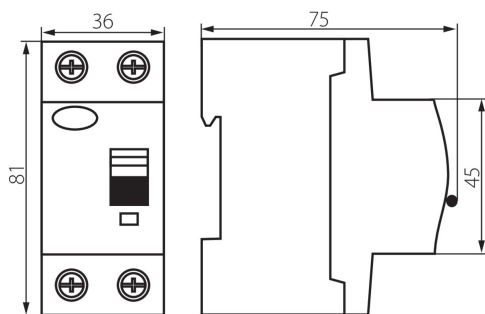

23182 KRD6-2/63/30

Proudový chránič, 2P

5905339231826

VŠEOBECNÉ ÚDAJE:

Barva: bílá

Místo montáže: na liště TH35

TECHNICKÉ ÚDAJE:

Jmenovité napětí [V]: 230 AC

Stupeň krytí IP: 20

Počet pólů: 2

LOGISTICKÉ ÚDAJE:

Měrná jednotka: kus

Způsob balení: 60

Počet kusů v druhém balení : 1

Počet kusů v hromadném balení: 60

Čistá jednotková hmotnost [g]: 210

Gramáž [g]: 242.17

Délka jednotkového balení [cm]: 9

Šířka jednotkového balení [cm]: 8

Výška jednotkového balení [cm]: 8

Hmotnost kartonu [kg]: 14.5302

Šířka kartonu [cm]: 28

Výška kartonu [cm]: 18.5

Délka kartonu [cm]: 47