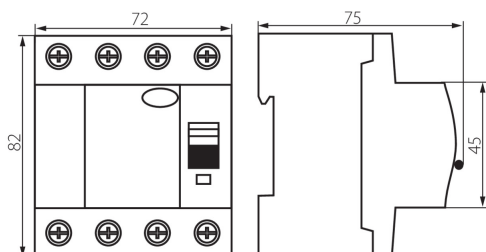

23183 KRD6-4/25/30

Proudový chránič, 4P

5905339231833

VŠEOBECNÉ ÚDAJE:

Barva: bílá

Místo montáže: na liště TH35

TECHNICKÉ ÚDAJE:

Jmenovité napětí [V]: 400 AC

Jmenovitý diferenciální proud [mA]: 30

Stupeň krytí IP: 20

Počet pólů: 4

LOGISTICKÉ ÚDAJE:

Měrná jednotka: kus

Způsob balení: 30

Počet kusů v druhém balení : 1

Počet kusů v hromadném balení: 30

Čistá jednotková hmotnost [g]: 340

Gramáž [g]: 390.67

Délka jednotkového balení [cm]: 9

Šířka jednotkového balení [cm]: 8

Výška jednotkového balení [cm]: 8

Hmotnost kartonu [kg]: 11.7201

Šířka kartonu [cm]: 28

Výška kartonu [cm]: 18.5

Délka kartonu [cm]: 47

Objem kartonu [m³]: 0.024346