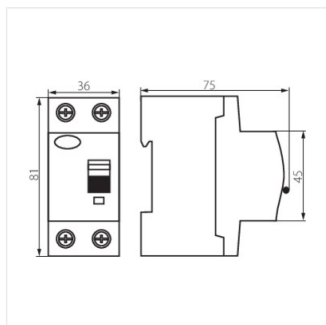

KRD6-2/25/30