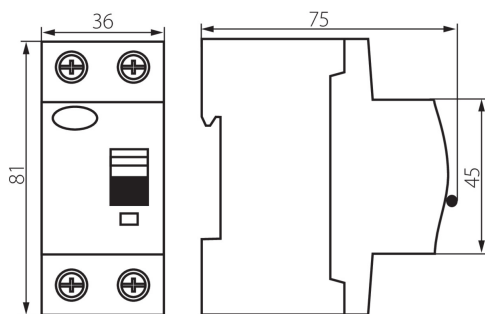

### VŠEOBECNÉ ÚDAJE:

**Barva:** bílá

**Místo montáže:** na liště TH35

**Šířka jednotkového balení [cm]:** 4

**Výška jednotkového balení [cm]:** 8.5

**Hmotnost kartonu [kg]:** 14.5398

**Šířka kartonu [cm]:** 28

**Výška kartonu [cm]:** 18.5

**Délka kartonu [cm]:** 47

**Objem kartonu [m<sup>3</sup>]:** 0.024346