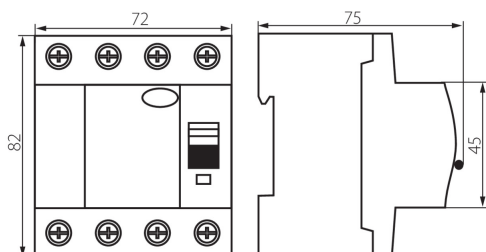

23191 KRD6-4/25/30-A

Proudový chránič, 4P

5905339231918

VŠEOBECNÉ ÚDAJE:

Barva: bílá

Místo montáže: na liště TH35

TECHNICKÉ ÚDAJE:

Jmenovité napětí [V]: 400 AC

Jmenovitý diferenciální proud [mA]: 30

Stupeň krytí IP: 20

Počet pólů: 4

LOGISTICKÉ ÚDAJE:

Měrná jednotka: kus

Způsob balení: 30

Počet kusů v druhém balení : 1

Počet kusů v hromadném balení: 30

Čistá jednotková hmotnost [g]: 340

Gramáž [g]: 390.67

Délka jednotkového balení [cm]: 9

Šířka jednotkového balení [cm]: 8

Výška jednotkového balení [cm]: 8

Hmotnost kartonu [kg]: 11.7201

Šířka kartonu [cm]: 28

Výška kartonu [cm]: 18.5

Délka kartonu [cm]: 47

Objem kartonu [m³]: 0.024346