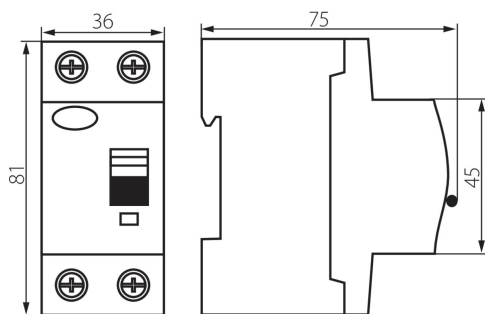

### VŠEOBECNÉ ÚDAJE:

**Barva:** bílá

**Místo montáže:** na liště TH35

**Počet modulů:** 2

**Jmenovitý diferenciální proud [mA]:** 300

**Stupeň krytí IP:** 20

**Počet pólů:** 2

**Šířka jednotkového balení [cm]:** 4

**Výška jednotkového balení [cm]:** 8.5

**Hmotnost kartonu [kg]:** 14.5398

**Šířka kartonu [cm]:** 28

**Výška kartonu [cm]:** 18.5

**Délka kartonu [cm]:** 47

**Objem kartonu [m<sup>3</sup>]:** 0.024346