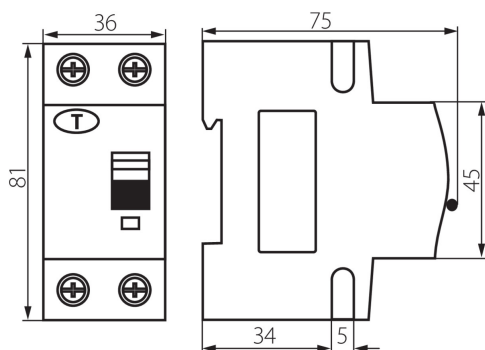

23210 KRO6-2/B16/30

Kombinace jistič-proudový chránič, 6kA, 2P

5905339232106

VŠEOBECNÉ ÚDAJE:

Barva: bílá

Místo montáže: na liště TH35

Délka [mm]: 75

Šířka [mm]: 35

Výška [mm]: 81

TECHNICKÉ ÚDAJE:

Jmenovité napětí [V]: 230 AC

Jmenovitý proud [A]: 16

Jmenovitá frekvence [Hz]: 50/60

Rozsah okolních teplot, kterým může být výrobek vystaven [°C]: -25÷40

Rozsah průměrů používaných vodičů [mm²]: 10÷16

LOGISTICKÉ ÚDAJE:

Měrná jednotka: kus

Způsob balení: 60

Počet kusů v druhém balení : 1

Počet kusů v hromadném balení: 60

Čistá jednotková hmotnost [g]: 180

Gramáž [g]: 212.33

Délka jednotkového balení [cm]: 9

Šířka jednotkového balení [cm]: 4

Výška jednotkového balení [cm]: 8

Hmotnost kartonu [kg]: 12.7398

Šířka kartonu [cm]: 28

Výška kartonu [cm]: 18.5

Délka kartonu [cm]: 47

Objem kartonu [m³]: 0.024346