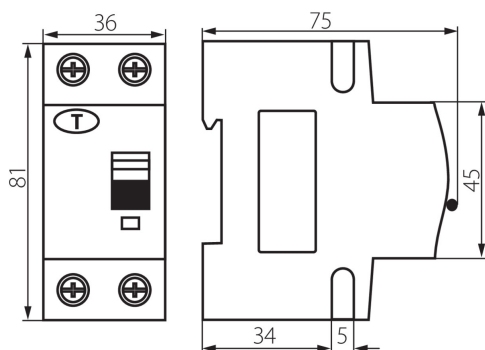

23212 KRO6-2/B16/30-A

Kombinace jistič-proudový chránič, 6kA, 2P

5905339232120

VŠEOBECNÉ ÚDAJE:

Barva: bílá

Místo montáže: na liště TH35

Délka [mm]: 75

Šířka [mm]: 35

Výška [mm]: 81

TECHNICKÉ ÚDAJE:

Jmenovité napětí [V]: 230 AC

Jmenovitý proud [A]: 16

Jmenovitá frekvence [Hz]: 50/60

Rozsah okolních teplot, kterým může být výrobek vystaven [°C]: -25÷40

Rozsah průměrů používaných vodičů [mm²]: 10÷16

LOGISTICKÉ ÚDAJE:

Měrná jednotka: kus

Způsob balení: 60

Počet kusů v druhém balení : 1

Počet kusů v hromadném balení: 60

Čistá jednotková hmotnost [g]: 180

Gramáž [g]: 212.33

Délka jednotkového balení [cm]: 9

Šířka jednotkového balení [cm]: 4

Výška jednotkového balení [cm]: 8

Hmotnost kartonu [kg]: 12.7398

Šířka kartonu [cm]: 28

Výška kartonu [cm]: 18.5

Délka kartonu [cm]: 47

Objem kartonu [m³]: 0.024346