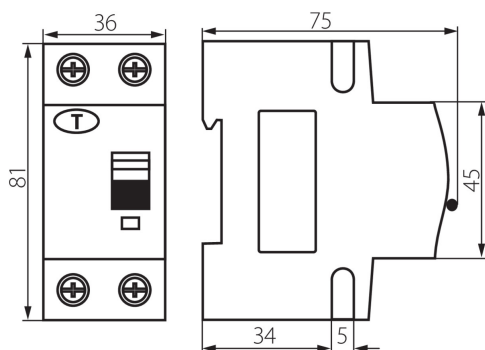

23213 KRO6-2/B10/30

Kombinace jistič-proudový chránič, 6kA, 2P

5905339232137

VŠEOBECNÉ ÚDAJE:

Barva: bílá

Místo montáže: na liště TH35

Délka [mm]: 75

Šířka [mm]: 35

Výška [mm]: 81

TECHNICKÉ ÚDAJE:

Jmenovité napětí [V]: 230 AC

Jmenovitý proud [A]: 10

Jmenovitá frekvence [Hz]: 50/60

Rozsah okolních teplot, kterým může být výrobek vystaven [°C]: -25÷40

Rozsah průměrů používaných vodičů [mm²]: 10÷16

LOGISTICKÉ ÚDAJE:

Měrná jednotka: kus

Způsob balení: 60

Počet kusů v druhém balení : 1

Počet kusů v hromadném balení: 60

Čistá jednotková hmotnost [g]: 180

Gramáž [g]: 212.33

Délka jednotkového balení [cm]: 9

Šířka jednotkového balení [cm]: 4

Výška jednotkového balení [cm]: 8

Hmotnost kartonu [kg]: 12.7398

Šířka kartonu [cm]: 28

Výška kartonu [cm]: 18.5

Délka kartonu [cm]: 47

Objem kartonu [m³]: 0.024346