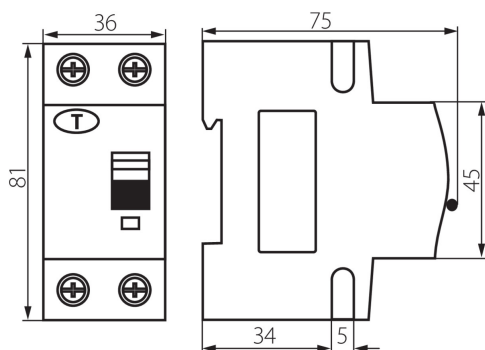

23214 KRO6-2/B10/30-A

Kombinace jistič-proudový chránič, 6kA, 2P

5905339232144

VŠEOBECNÉ ÚDAJE:

Barva: bílá

Místo montáže: na liště TH35

Délka [mm]: 75

Šířka [mm]: 35

Výška [mm]: 81

TECHNICKÉ ÚDAJE:

Jmenovité napětí [V]: 230 AC

Jmenovitý proud [A]: 10

Jmenovitá frekvence [Hz]: 50/60

Rozsah okolních teplot, kterým může být výrobek vystaven [°C]: -25÷40

Rozsah průměrů používaných vodičů [mm²]: 10÷16

LOGISTICKÉ ÚDAJE:

Měrná jednotka: kus

Způsob balení: 60

Počet kusů v druhém balení : 1

Počet kusů v hromadném balení: 60

Čistá jednotková hmotnost [g]: 180

Gramáž [g]: 212.17

Délka jednotkového balení [cm]: 9

Šířka jednotkového balení [cm]: 4

Výška jednotkového balení [cm]: 8

Hmotnost kartonu [kg]: 12.7302

Šířka kartonu [cm]: 28

Výška kartonu [cm]: 18.5

Délka kartonu [cm]: 47

Objem kartonu [m³]: 0.024346