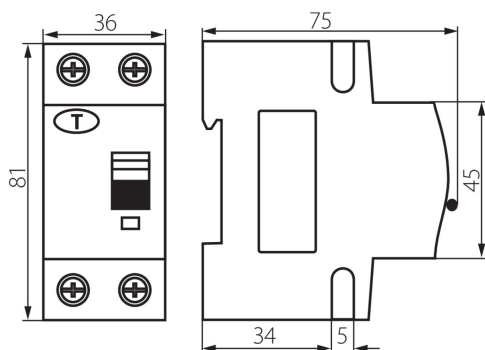

23215 KRO6-2/C10/30

Kombinace jistič-proudový chránič, 6kA, 2P

5905339232151

VŠEOBECNÉ ÚDAJE:

Barva: bílá

Místo montáže: na liště TH35

Délka [mm]: 75

Šířka [mm]: 35

Výška [mm]: 81

TECHNICKÉ ÚDAJE:

Jmenovité napětí [V]: 230 AC

Jmenovitý proud [A]: 10

Jmenovitá frekvence [Hz]: 50/60

Rozsah okolních teplot, kterým může být výrobek vystaven [°C]: -25÷40

Rozsah průměrů používaných vodičů [mm²]: 10÷16

LOGISTICKÉ ÚDAJE:

Měrná jednotka: kus

Způsob balení: 60

Počet kusů v druhém balení : 1

Počet kusů v hromadném balení: 60

Čistá jednotková hmotnost [g]: 180

Gramáž [g]: 212.17

Délka jednotkového balení [cm]: 9

Šířka jednotkového balení [cm]: 4

Výška jednotkového balení [cm]: 8

Hmotnost kartonu [kg]: 12.7302

Šířka kartonu [cm]: 28

Výška kartonu [cm]: 18.5

Délka kartonu [cm]: 47

Objem kartonu [m³]: 0.024346