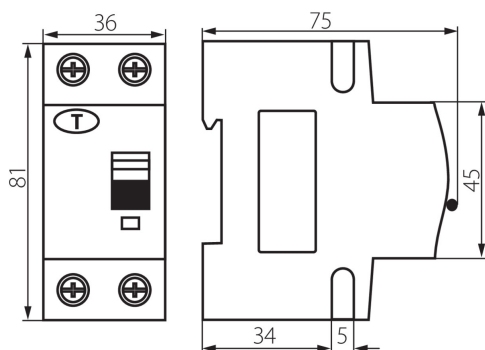

### VŠEOBECNÉ ÚDAJE:

**Barva:** bílá

**Místo montáže:** na liště TH35

**Délka [mm]:** 75

**Šířka [mm]:** 35

**Výška [mm]:** 81

### LOGISTICKÉ ÚDAJE:

**Měrná jednotka:** kus

**Způsob balení:** 60

**Počet kusů v druhém balení :** 1

**Počet kusů v hromadném balení:** 60

**Čistá jednotková hmotnost [g]:** 180

**Gramáž [g]:** 212.33

**Délka jednotkového balení [cm]:** 9

**Šířka jednotkového balení [cm]:** 4

**Výška jednotkového balení [cm]:** 8

**Hmotnost kartonu [kg]:** 12.7398

**Šířka kartonu [cm]:** 28

**Výška kartonu [cm]:** 18.5

**Délka kartonu [cm]:** 47

**Objem kartonu [m<sup>3</sup>]:** 0.024346