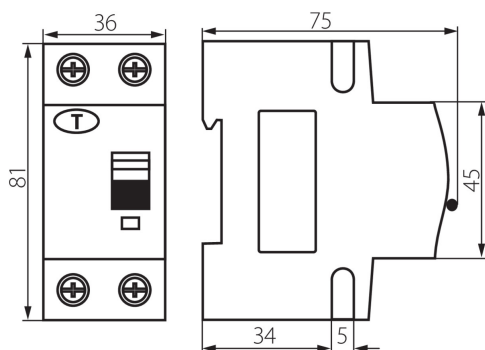

23219 KRO6-2/B20/30

Kombinace jistič-proudový chránič, 6kA, 2P

5905339232199

VŠEOBECNÉ ÚDAJE:

Barva: bílá

Místo montáže: na liště TH35

Délka [mm]: 75

Šířka [mm]: 35

Výška [mm]: 81

TECHNICKÉ ÚDAJE:

Jmenovité napětí [V]: 230 AC

Jmenovitý proud [A]: 20

Jmenovitá frekvence [Hz]: 50/60

Rozsah okolních teplot, kterým může být výrobek vystaven [°C]: -25÷40

Rozsah průměrů používaných vodičů [mm²]: 10÷16

LOGISTICKÉ ÚDAJE:

Měrná jednotka: kus

Způsob balení: 60

Počet kusů v druhém balení : 1

Počet kusů v hromadném balení: 60

Čistá jednotková hmotnost [g]: 180

Gramáž [g]: 212.17

Délka jednotkového balení [cm]: 9

Šířka jednotkového balení [cm]: 4

Výška jednotkového balení [cm]: 8

Hmotnost kartonu [kg]: 12.7302

Šířka kartonu [cm]: 28

Výška kartonu [cm]: 18.5

Délka kartonu [cm]: 47

Objem kartonu [m³]: 0.024346