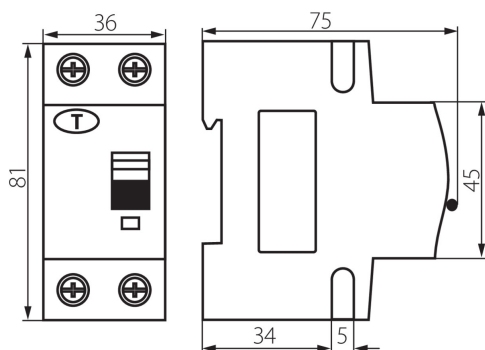

23220 KRO6-2/B6/30

Kombinace jistič-proudový chránič, 6kA, 2P

5905339232205

VŠEOBECNÉ ÚDAJE:

Barva: bílá

Místo montáže: na liště TH35

Délka [mm]: 75

Šířka [mm]: 35

Výška [mm]: 81

TECHNICKÉ ÚDAJE:

Jmenovité napětí [V]: 230 AC

Jmenovitý proud [A]: 6

Jmenovitá frekvence [Hz]: 50/60

Rozsah okolních teplot, kterým může být výrobek vystaven [°C]: -25÷40

Rozsah průměrů používaných vodičů [mm²]: 10÷16

LOGISTICKÉ ÚDAJE:

Měrná jednotka: kus

Způsob balení: 60

Počet kusů v druhém balení : 1

Počet kusů v hromadném balení: 60

Čistá jednotková hmotnost [g]: 180

Gramáž [g]: 212.33

Délka jednotkového balení [cm]: 9

Šířka jednotkového balení [cm]: 4

Výška jednotkového balení [cm]: 8

Hmotnost kartonu [kg]: 12.7398

Šířka kartonu [cm]: 28

Výška kartonu [cm]: 18.5

Délka kartonu [cm]: 47

Objem kartonu [m³]: 0.024346