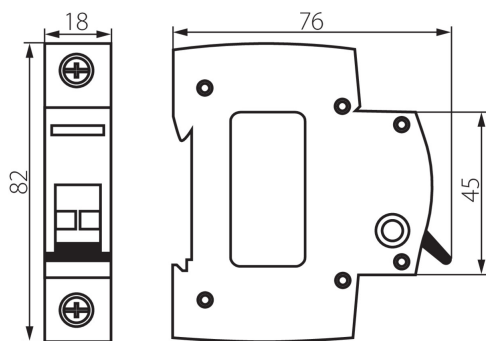

### VŠEOBECNÉ ÚDAJE:

**Kategorie použití:** AC-22A

**Barva:** bílá

**Místo použití:** uvnitř

**Délka [mm]:** 76

**Šířka [mm]:** 17.5

**Výška [mm]:** 82

### LOGISTICKÉ ÚDAJE:

**Měrná jednotka:** kus

**Způsob balení:** 12

**Počet kusů v druhém balení :** 12

**Počet kusů v hromadném balení:** 120

**Čistá jednotková hmotnost [g]:** 76

**Gramáž [g]:** 86

**Délka jednotkového balení [cm]:** 2

**Šířka jednotkového balení [cm]:** 7.5

**Výška jednotkového balení [cm]:** 8.5

**Hmotnost kartonu [kg]:** 10.32

**Šířka kartonu [cm]:** 25

**Výška kartonu [cm]:** 19.5

**Délka kartonu [cm]:** 45

**Objem kartonu [m<sup>3</sup>]:** 0.021938