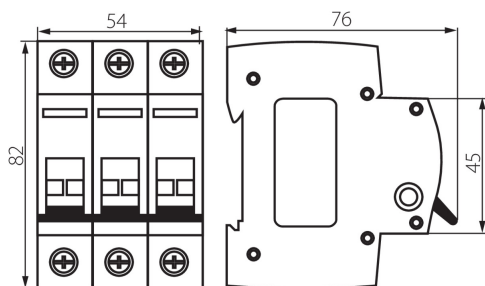

23232 KMI-3/40A

Modulové odpojovače

5905339232328

VŠEOBECNÉ ÚDAJE:

Kategorie použití: AC-22A

Barva: bílá

Místo použití: uvnitř

Délka [mm]: 76

Šířka [mm]: 52.5

Výška [mm]: 82

TECHNICKÉ ÚDAJE:

Jmenovité napětí [V]: 230/400 AC

Jmenovitý proud [A]: 40

Jmenovitá frekvence [Hz]: 50/60

Rozsah okolních teplot, kterým může být výrobek vystaven [°C]: -25÷45

Rozsah průměrů používaných vodičů [mm²]: 1÷50

Počet modulů: 3

Stupeň krytí IP: 20

LOGISTICKÉ ÚDAJE:

Měrná jednotka: kus

Způsob balení: 4

Počet kusů v druhém balení : 4

Počet kusů v hromadném balení: 40

Čistá jednotková hmotnost [g]: 250

Gramáž [g]: 280

Délka jednotkového balení [cm]: 5.5

Šířka jednotkového balení [cm]: 7.5

Výška jednotkového balení [cm]: 8.5

Hmotnost kartonu [kg]: 11.2

Šířka kartonu [cm]: 25

Výška kartonu [cm]: 19.5

Délka kartonu [cm]: 45

Objem kartonu [m³]: 0.021938