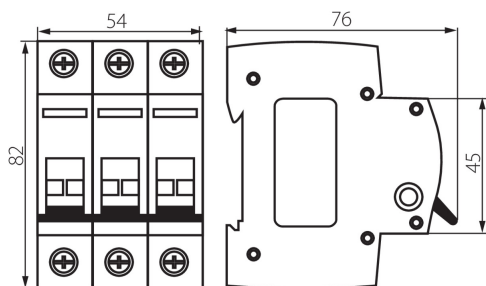

23233 KMI-3/63A

Modulové odpojovače

5905339232335

VŠEOBECNÉ ÚDAJE:

Kategorie použití: AC-22A

Barva: bílá

Místo použití: uvnitř

Délka [mm]: 76

Šířka [mm]: 52.5

Výška [mm]: 82

TECHNICKÉ ÚDAJE:

Jmenovité napětí [V]: 230/400 AC

Jmenovitý proud [A]: 63

Jmenovitá frekvence [Hz]: 50/60

Rozsah okolních teplot, kterým může být výrobek vystaven [°C]: -25÷45

Rozsah průměrů používaných vodičů [mm²]: 1÷50

Počet modulů: 3

Stupeň krytí IP: 20

LOGISTICKÉ ÚDAJE:

Měrná jednotka: kus

Způsob balení: 4

Počet kusů v druhém balení : 4

Počet kusů v hromadném balení: 40

Čistá jednotková hmotnost [g]: 250

Gramáž [g]: 280

Délka jednotkového balení [cm]: 5.5

Šířka jednotkového balení [cm]: 7.5

Výška jednotkového balení [cm]: 8.5

Hmotnost kartonu [kg]: 11.2

Šířka kartonu [cm]: 25

Výška kartonu [cm]: 19.5

Délka kartonu [cm]: 45

Objem kartonu [m³]: 0.021938