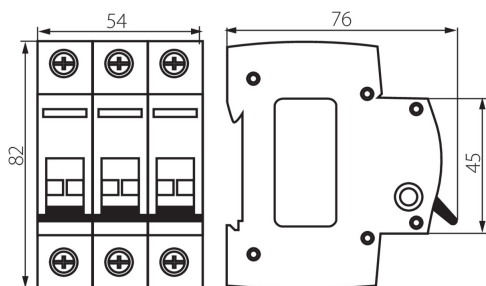

### VŠEOBECNÉ ÚDAJE:

**Kategorie použití:** AC-22A

**Barva:** bílá

**Místo použití:** uvnitř

**Délka [mm]:** 76

**Šířka [mm]:** 52.5

**Výška [mm]:** 82

### LOGISTICKÉ ÚDAJE:

**Měrná jednotka:** kus

**Způsob balení:** 4

**Počet kusů v druhém balení :** 4

**Počet kusů v hromadném balení:** 40

**Čistá jednotková hmotnost [g]:** 250

**Gramáž [g]:** 280

**Délka jednotkového balení [cm]:** 5.5

**Šířka jednotkového balení [cm]:** 7.5

**Výška jednotkového balení [cm]:** 8.5

**Hmotnost kartonu [kg]:** 11.2

**Šířka kartonu [cm]:** 25

**Výška kartonu [cm]:** 19.5

**Délka kartonu [cm]:** 45

**Objem kartonu [m<sup>3</sup>]:** 0.021938