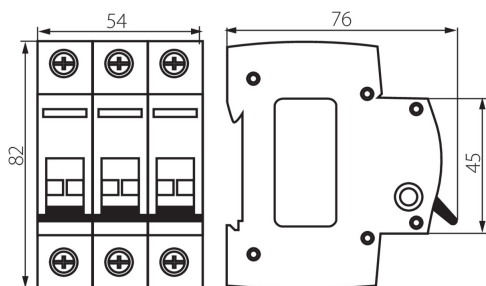

23235 KMI-3/100A

Modulové odpojovače

5905339232359

VŠEOBECNÉ ÚDAJE:

Kategorie použití: AC-22A

Barva: bílá

Místo použití: uvnitř

Délka [mm]: 76

Šířka [mm]: 52.5

Výška [mm]: 82

TECHNICKÉ ÚDAJE:

Jmenovité napětí [V]: 230/400 AC

Jmenovitý proud [A]: 100

Jmenovitá frekvence [Hz]: 50/60

Rozsah okolních teplot, kterým může být výrobek vystaven [°C]: -25÷45

Rozsah průměrů používaných vodičů [mm²]: 1÷50

Počet modulů: 3

Stupeň krytí IP: 20

LOGISTICKÉ ÚDAJE:

Měrná jednotka: kus

Způsob balení: 4

Počet kusů v druhém balení : 4

Počet kusů v hromadném balení: 40

Čistá jednotková hmotnost [g]: 250

Gramáž [g]: 280

Délka jednotkového balení [cm]: 5.5

Šířka jednotkového balení [cm]: 7.5

Výška jednotkového balení [cm]: 8.5

Hmotnost kartonu [kg]: 11.2

Šířka kartonu [cm]: 25

Výška kartonu [cm]: 19.5

Délka kartonu [cm]: 45

Objem kartonu [m³]: 0.021938