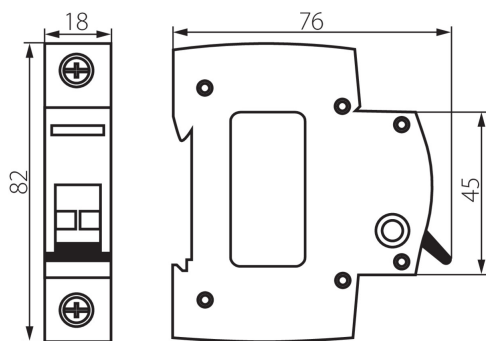

23236 KMI-1/63A

Modulové odpojovače

5905339232366

VŠEOBECNÉ ÚDAJE:

Kategorie použití: AC-22A

Barva: bílá

Místo použití: uvnitř

Délka [mm]: 76

Šířka [mm]: 17.5

Výška [mm]: 82

TECHNICKÉ ÚDAJE:

Jmenovité napětí [V]: 230/400 AC

Jmenovitý proud [A]: 63

Jmenovitá frekvence [Hz]: 50/60

Rozsah okolních teplot, kterým může být výrobek vystaven [°C]: -25÷45

Rozsah průměrů používaných vodičů [mm²]: 1÷50

Počet modulů: 1

Stupeň krytí IP: 20

LOGISTICKÉ ÚDAJE:

Měrná jednotka: kus

Způsob balení: 12

Počet kusů v druhém balení : 12

Počet kusů v hromadném balení: 120

Čistá jednotková hmotnost [g]: 76

Gramáž [g]: 86

Délka jednotkového balení [cm]: 2

Šířka jednotkového balení [cm]: 7.5

Výška jednotkového balení [cm]: 8.5

Hmotnost kartonu [kg]: 10.32

Šířka kartonu [cm]: 25

Výška kartonu [cm]: 19.5

Délka kartonu [cm]: 45

Objem kartonu [m³]: 0.021938