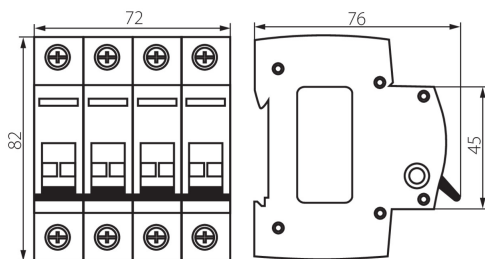

23237 KMI-4/100A

Modulové odpojovače

5905339232373

VŠEOBECNÉ ÚDAJE:

Kategorie použití: AC-22A

Barva: bílá

Místo použití: uvnitř

Délka [mm]: 76

Šířka [mm]: 70

Výška [mm]: 82

TECHNICKÉ ÚDAJE:

Jmenovité napětí [V]: 230/400 AC

Jmenovitý proud [A]: 100

Jmenovitá frekvence [Hz]: 50/60

Rozsah okolních teplot, kterým může být výrobek vystaven [°C]: -25÷45

Rozsah průměrů používaných vodičů [mm²]: 1÷50

Počet modulů: 4

Stupeň krytí IP: 20

LOGISTICKÉ ÚDAJE:

Měrná jednotka: kus

Způsob balení: 3

Počet kusů v druhém balení : 3

Počet kusů v hromadném balení: 30

Čistá jednotková hmotnost [g]: 330

Gramáž [g]: 370

Délka jednotkového balení [cm]: 7.5

Šířka jednotkového balení [cm]: 7.5

Výška jednotkového balení [cm]: 8.5

Hmotnost kartonu [kg]: 11.1

Šířka kartonu [cm]: 25

Výška kartonu [cm]: 19.5

Délka kartonu [cm]: 46

Objem kartonu [m³]: 0.022425