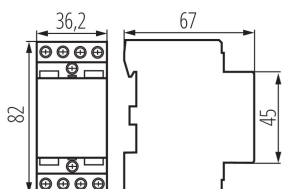

### PARAMETRY VÝROBKU:

**Kategorie použití:** AC-7A, AC-7B

**Barva:** bílá

**Místo montáže:** na liště TH35

**Místo použití:** uvnitř

**Norm:** PN-EN 60947-4-1

**Jmenovité napětí [V]:** 230 AC

**Jmenovitá frekvence [Hz]:** 50/60

### LOGISTICKÉ ÚDAJE:

**Měrná jednotka:** kus

**Způsob balení:** 6

**Počet kusů v druhém balení :** 6

**Počet kusů v hromadném balení:** 60

**Čistá jednotková hmotnost [g]:** 210

**Gramáž [g]:** 230

**Délka jednotkového balení [cm]:** 3.5

**Šířka jednotkového balení [cm]:** 7.5

**Výška jednotkového balení [cm]:** 8.5

**Hmotnost kartonu [kg]:** 13.8

**Šířka kartonu [cm]:** 28

**Výška kartonu [cm]:** 18.5

**Délka kartonu [cm]:** 47

**Objem kartonu [m<sup>3</sup>]:** 0.024346