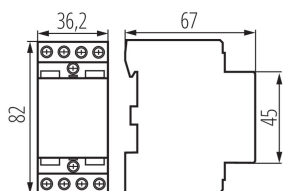

23252 KMC-25-40

Modulový stykač, řídicí napětí 230V AC

5905339232526

PARAMETRY VÝROBKU:

Kategorie použití: AC-7A, AC-7B

Barva: bílá

Místo montáže: na liště TH35

Místo použití: uvnitř

LOGISTICKÉ ÚDAJE:

Měrná jednotka: kus

Způsob balení: 6

Počet kusů v druhém balení : 6

Počet kusů v hromadném balení: 60

Čistá jednotková hmotnost [g]: 206

Gramáž [g]: 223.33

Délka jednotkového balení [cm]: 3.5

Šířka jednotkového balení [cm]: 7

Výška jednotkového balení [cm]: 8.5

Hmotnost kartonu [kg]: 13.3998

Šířka kartonu [cm]: 24.5

Výška kartonu [cm]: 20

Délka kartonu [cm]: 46

Objem kartonu [m³]: 0.02254