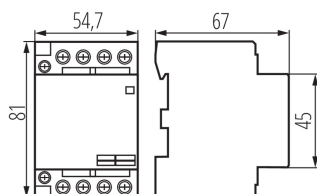

### PARAMETRY VÝROBKU:

**Kategorie použití:** AC-7A, AC-7B

**Barva:** bílá

**Místo montáže:** na liště TH35

**Místo použití:** uvnitř

**Norm:** PN-EN 60947-4-1

**Jmenovité napětí [V]:** 230 AC

**Jmenovitá frekvence [Hz]:** 50/60

### LOGISTICKÉ ÚDAJE:

**Měrná jednotka:** kus

**Způsob balení:** 4

**Počet kusů v druhém balení :** 4

**Počet kusů v hromadném balení:** 40

**Čistá jednotková hmotnost [g]:** 316

**Gramáž [g]:** 270

**Délka jednotkového balení [cm]:** 5.5

**Šířka jednotkového balení [cm]:** 7

**Výška jednotkového balení [cm]:** 8.5

**Hmotnost kartonu [kg]:** 10.8

**Šířka kartonu [cm]:** 24.5

**Výška kartonu [cm]:** 20

**Délka kartonu [cm]:** 46

**Objem kartonu [m<sup>3</sup>]:** 0.02254