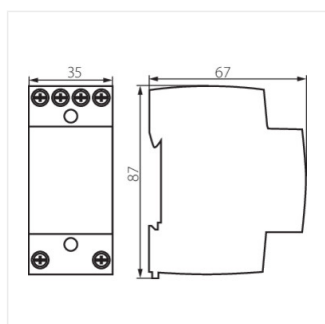

[V]	

KTF-8-24	23260	230 AC	2

KTF-8-24