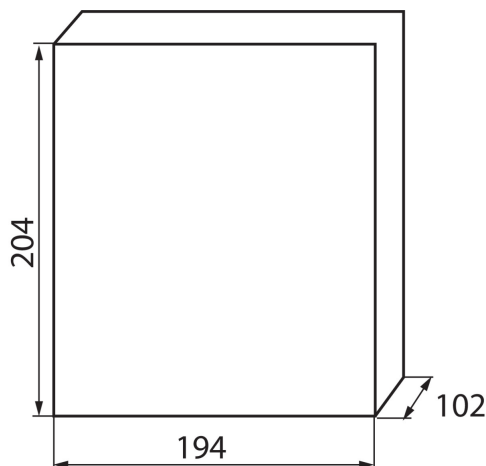

### VŠEOBECNÉ ÚDAJE:

**Barva:** bílá / modrá

**Barva dveří:** modrá

**Místo montáže:** k usazení na zeď

**Délka [mm]:** 194

**Šířka [mm]:** 102

**Výška [mm]:** 204

**Teplotní odolnost [°C]:** 650

**Stupeň IK:** 07

**Stupeň krytí IP:** 30

**Počet řádků:** 1

**Šířka jednotkového balení [cm]:** 10.5

**Výška jednotkového balení [cm]:** 20

**Hmotnost kartonu [kg]:** 14.24

**Šířka kartonu [cm]:** 45

**Výška kartonu [cm]:** 43

**Délka kartonu [cm]:** 55

**Objem kartonu [m<sup>3</sup>]:** 0.106425