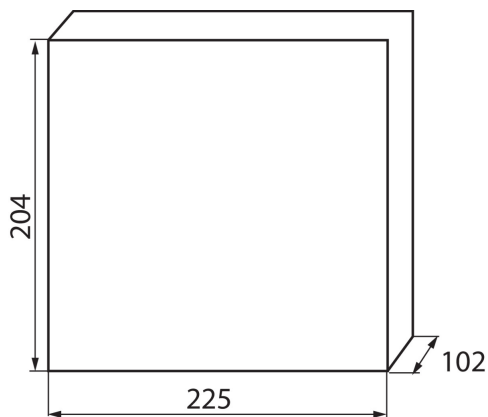

### VŠEOBECNÉ ÚDAJE:

**Barva:** bílá / modrá

**Barva dveří:** modrá

**Místo montáže:** k usazení na zeď

**Délka [mm]:** 225

**Šířka [mm]:** 102

**Výška [mm]:** 204

**Teplotní odolnost [°C]:** 650

**Stupeň IK:** 07

**Stupeň krytí IP:** 30

**Počet řádků:** 1