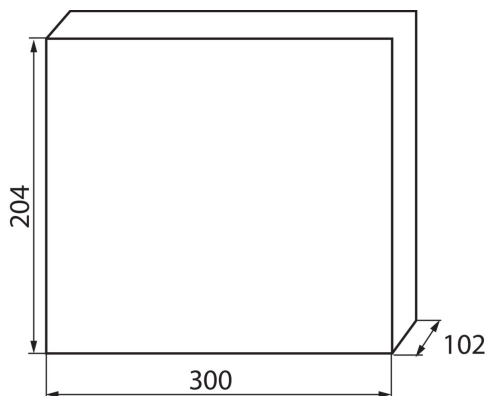

23612 KDB-S12T

Rozvaděč série KDB

5905339236128

VŠEOBECNÉ ÚDAJE:

Barva: bílá / modrá

Barva dveří: modrá

Místo montáže: k usazení na zeď

Délka [mm]: 300

Šířka [mm]: 102

Výška [mm]: 204

TECHNICKÉ ÚDAJE:

Jmenovité napětí [V]: 230/400 AC

Jmenovitý proud [A]: 63

Jmenovitá frekvence [Hz]: 50/60

Třída ochrany před úrazem elektrickým proudem: II

Materiál: plast

Počet modulů: 12P

Teplotní odolnost [°C]: 650

Stupeň IK: 07

Stupeň krytí IP: 30

Počet řádků: 1

LOGISTICKÉ ÚDAJE:

Měrná jednotka: kus

Způsob balení: 10

Hmotnost kartonu [kg]: 10.62

Šířka kartonu [cm]: 45

Výška kartonu [cm]: 33

Délka kartonu [cm]: 55

Objem kartonu [m³]: 0.081675