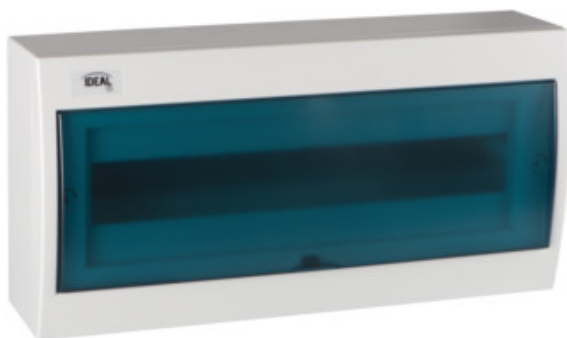

23613 KDB-S18T

Rozvaděč série KDB

5905339236135

VŠEOBECNÉ ÚDAJE:

Barva: bílá / modrá

Barva dveří: modrá

Místo montáže: k usazení na zeď

Délka [mm]: 410

Šířka [mm]: 102

Výška [mm]: 204

TECHNICKÉ ÚDAJE:

Jmenovité napětí [V]: 230/400 AC

Jmenovitý proud [A]: 63

Jmenovitá frekvence [Hz]: 50/60

Třída ochrany před úrazem elektrickým proudem: II

Materiál: plast

Počet modulů: 18P

Teplotní odolnost [°C]: 650

Stupeň IK: 07

Stupeň krytí IP: 30

Počet řádků: 1

LOGISTICKÉ ÚDAJE:

Měrná jednotka: kus

Způsob balení: 10