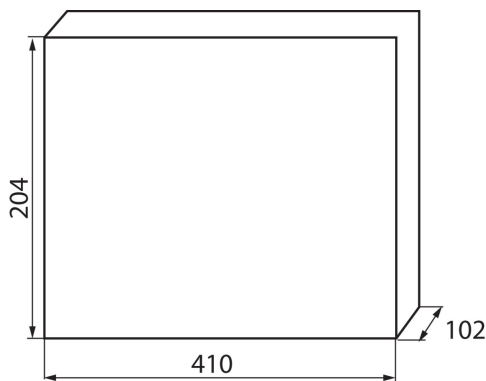

23613 KDB-S18T

Rozvaděč série KDB

5905339236135

VŠEOBECNÉ ÚDAJE:

Barva: bílá / modrá

Barva dveří: modrá

Místo montáže: k usazení na zeď

Délka [mm]: 410

Šířka [mm]: 102

Výška [mm]: 204

TECHNICKÉ ÚDAJE:

Jmenovité napětí [V]: 230/400 AC

Jmenovitý proud [A]: 63

Jmenovitá frekvence [Hz]: 50/60

Třída ochrany před úrazem elektrickým proudem: II

Materiál: plast

Počet modulů: 18P

Teplotní odolnost [°C]: 650

Stupeň IK: 07

Stupeň krytí IP: 30

Počet řádků: 1

LOGISTICKÉ ÚDAJE:

Měrná jednotka: kus

Způsob balení: 10

Hmotnost kartonu [kg]: 14.1

Šířka kartonu [cm]: 44.5

Výška kartonu [cm]: 44

Délka kartonu [cm]: 57

Objem kartonu [m³]: 0.111606