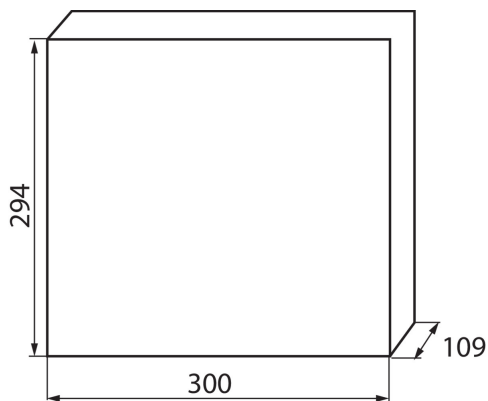

23614 KDB-S24T

Rozvaděč série KDB

5905339236142

VŠEOBECNÉ ÚDAJE:

Barva: bílá / modrá

Barva dveří: modrá

Místo montáže: k usazení na zeď

Délka [mm]: 300

Šířka [mm]: 109

Výška [mm]: 294

TECHNICKÉ ÚDAJE:

Jmenovité napětí [V]: 230/400 AC

Jmenovitý proud [A]: 63

Jmenovitá frekvence [Hz]: 50/60

Třída ochrany před úrazem elektrickým proudem: II

Materiál: plast

Počet modulů: 2x12P

Teplotní odolnost [°C]: 650

Stupeň IK: 07

Stupeň krytí IP: 30

Počet řádků: 2

LOGISTICKÉ ÚDAJE:

Měrná jednotka: kus

Způsob balení: 5

Hmotnost kartonu [kg]: 8.96

Šířka kartonu [cm]: 35

Výška kartonu [cm]: 34

Délka kartonu [cm]: 59.5

Objem kartonu [m³]: 0.070805