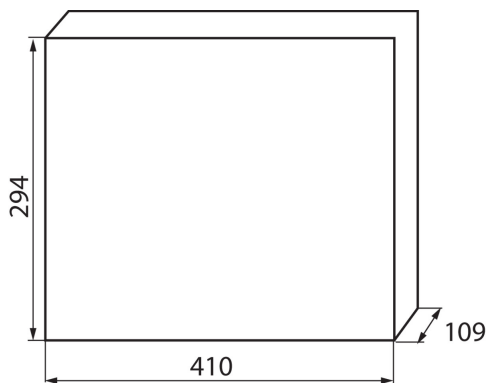

23615 KDB-S36T

Rozvaděč série KDB

5905339236159

VŠEOBECNÉ ÚDAJE:

Barva: bílá / modrá

Barva dveří: modrá

Místo montáže: k usazení na zeď

Délka [mm]: 410

Šířka [mm]: 109

Výška [mm]: 294

TECHNICKÉ ÚDAJE:

Jmenovité napětí [V]: 230/400 AC

Jmenovitý proud [A]: 63

Jmenovitá frekvence [Hz]: 50/60

Třída ochrany před úrazem elektrickým proudem: II

Materiál: plast

Počet modulů: 2x18P

Teplotní odolnost [°C]: 650

Stupeň IK: 07

Stupeň krytí IP: 30

Počet řádků: 2

LOGISTICKÉ ÚDAJE:

Měrná jednotka: kus

Způsob balení: 5

Hmotnost kartonu [kg]: 11.14

Šířka kartonu [cm]: 32

Výška kartonu [cm]: 44

Délka kartonu [cm]: 58.5

Objem kartonu [m³]: 0.082368