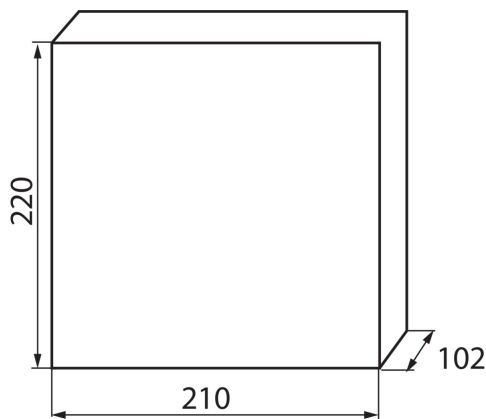

23616 KDB-F06T

Rozvaděč série KDB

5905339236166

VŠEOBECNÉ ÚDAJE:

Barva: bílá / modrá

Barva dveří: modrá

Místo montáže: k zabudování do zdi

Délka [mm]: 210

Šířka [mm]: 102

Výška [mm]: 220

TECHNICKÉ ÚDAJE:

Jmenovité napětí [V]: 230/400 AC

Jmenovitý proud [A]: 63

Jmenovitá frekvence [Hz]: 50/60

Třída ochrany před úrazem elektrickým proudem: II

Materiál: plast

Počet modulů: 6P

Teplotní odolnost [°C]: 650

Stupeň IK: 07

Stupeň krytí IP: 30

Počet řádků: 1

LOGISTICKÉ ÚDAJE:

Měrná jednotka: kus

Způsob balení: 20

Hmotnost kartonu [kg]: 15.48

Šířka kartonu [cm]: 45

Výška kartonu [cm]: 48

Délka kartonu [cm]: 57.5

Objem kartonu [m³]: 0.1242