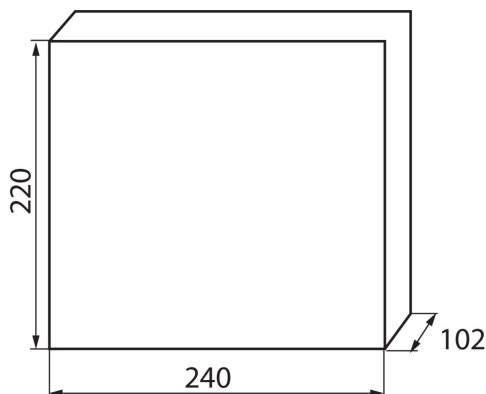

23617 KDB-F08T

Rozvaděč série KDB

5905339236173

VŠEOBECNÉ ÚDAJE:

Barva: bílá / modrá

Barva dveří: modrá

Místo montáže: k zabudování do zdi

Délka [mm]: 240

Šířka [mm]: 102

Výška [mm]: 220

TECHNICKÉ ÚDAJE:

Jmenovité napětí [V]: 230/400 AC

Jmenovitý proud [A]: 63

Jmenovitá frekvence [Hz]: 50/60

Třída ochrany před úrazem elektrickým proudem: II

Materiál: plast

Počet modulů: 8P

Teplotní odolnost [°C]: 650

Stupeň IK: 07

Stupeň krytí IP: 30

Počet řádků: 1

LOGISTICKÉ ÚDAJE:

Měrná jednotka: kus

Způsob balení: 20

Hmotnost kartonu [kg]: 16.43

Šířka kartonu [cm]: 47

Výška kartonu [cm]: 52.5

Délka kartonu [cm]: 58

Objem kartonu [m³]: 0.143115