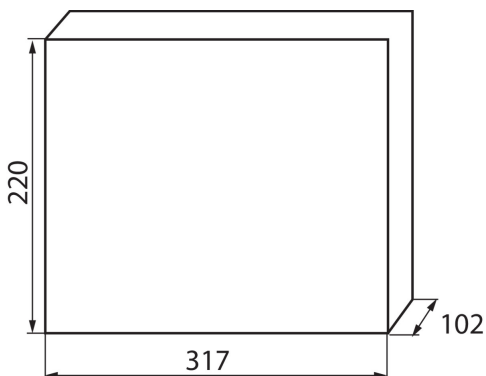

### VŠEOBECNÉ ÚDAJE:

**Barva:** bílá / modrá

**Barva dveří:** modrá

**Místo montáže:** k zabudování do zdi

**Délka [mm]:** 317

**Šířka [mm]:** 102

**Výška [mm]:** 220

**Teplotní odolnost [°C]:** 650

**Stupeň IK:** 07

**Stupeň krytí IP:** 30

**Počet řádků:** 1

**Šířka jednotkového balení [cm]:** 10.5

**Výška jednotkového balení [cm]:** 32

**Hmotnost kartonu [kg]:** 11.46

**Šířka kartonu [cm]:** 46

**Výška kartonu [cm]:** 34.5

**Délka kartonu [cm]:** 54

**Objem kartonu [m<sup>3</sup>]:** 0.085698