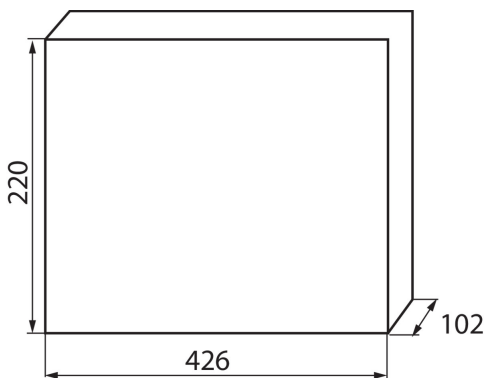

### VŠEOBECNÉ ÚDAJE:

**Barva:** bílá / modrá

**Barva dveří:** modrá

**Místo montáže:** k zabudování do zdi

**Délka [mm]:** 426

**Šířka [mm]:** 102

**Výška [mm]:** 220

**Teplotní odolnost [°C]:** 650

**Stupeň IK:** 07

**Stupeň krytí IP:** 30

**Počet řádků:** 1

### LOGISTICKÉ ÚDAJE:

**Měrná jednotka:** kus

**Způsob balení:** 10

**Počet kusů v druhém balení :** 1

**Počet kusů v hromadném balení:** 10

**Čistá jednotková hmotnost [g]:** 1100

**Gramáž [g]:** 1478

**Délka jednotkového balení [cm]:** 22.5

**Šířka jednotkového balení [cm]:** 11

**Výška jednotkového balení [cm]:** 43.5

**Hmotnost kartonu [kg]:** 14.78

**Šířka kartonu [cm]:** 48

**Výška kartonu [cm]:** 46

**Délka kartonu [cm]:** 58

**Objem kartonu [m<sup>3</sup>]:** 0.128064