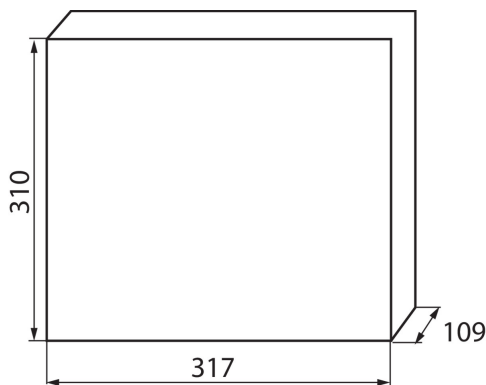

23620 KDB-F24T

Rozvaděč série KDB

5905339236203

VŠEOBECNÉ ÚDAJE:

Barva: bílá / modrá

Barva dveří: modrá

Místo montáže: k zabudování do zdi

Délka [mm]: 317

Šířka [mm]: 109

Výška [mm]: 310

TECHNICKÉ ÚDAJE:

Jmenovité napětí [V]: 230/400 AC

Jmenovitý proud [A]: 63

Jmenovitá frekvence [Hz]: 50/60

Třída ochrany před úrazem elektrickým proudem: II

Materiál: plast

Počet modulů: 2x12P

Teplotní odolnost [°C]: 650

Stupeň IK: 07

Stupeň krytí IP: 30

Počet řádků: 2

LOGISTICKÉ ÚDAJE:

Měrná jednotka: kus

Způsob balení: 5

Hmotnost kartonu [kg]: 8.29

Šířka kartonu [cm]: 33

Výška kartonu [cm]: 33

Délka kartonu [cm]: 59.5

Objem kartonu [m³]: 0.064796