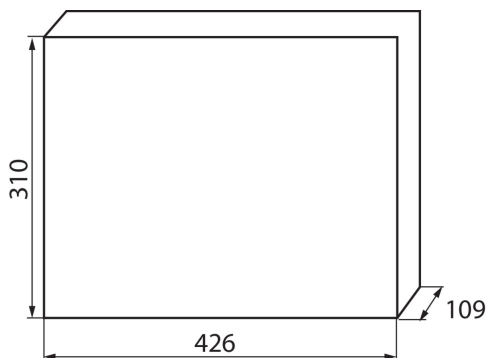

### VŠEOBECNÉ ÚDAJE:

**Barva:** bílá / modrá

**Barva dveří:** modrá

**Místo montáže:** k zabudování do zdi

**Délka [mm]:** 426

**Šířka [mm]:** 109

**Výška [mm]:** 310

**Teplotní odolnost [°C]:** 650

**Stupeň IK:** 07

**Stupeň krytí IP:** 30

**Počet řádků:** 2

**Šířka jednotkového balení [cm]:** 11.5

**Výška jednotkového balení [cm]:** 43.5

**Hmotnost kartonu [kg]:** 11.25

**Šířka kartonu [cm]:** 35

**Výška kartonu [cm]:** 46

**Délka kartonu [cm]:** 59

**Objem kartonu [m<sup>3</sup>]:** 0.09499