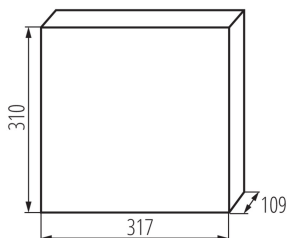

23623 KDB-F24P

Rozvaděč série KDB

5905339236234

VŠEOBECNÉ ÚDAJE:

Barva: bílá

Barva dveří: bílá

Místo montáže: k zabudování do zdi

Délka [mm]: 317

Šířka [mm]: 109

Výška [mm]: 310

TECHNICKÉ ÚDAJE:

Jmenovité napětí [V]: 230/400 AC

Jmenovitý proud [A]: 63

Jmenovitá frekvence [Hz]: 50/60

Třída ochrany před úrazem elektrickým proudem: II

Materiál: plast

Počet modulů: 2x12P

Teplotní odolnost [°C]: 650

Stupeň IK: 07

Stupeň krytí IP: 30

Počet řádků: 2

LOGISTICKÉ ÚDAJE:

Měrná jednotka: kus

Způsob balení: 5

Šířka kartonu [cm]: 35

Výška kartonu [cm]: 34

Délka kartonu [cm]: 59.5

Objem kartonu [m³]: 0.070805