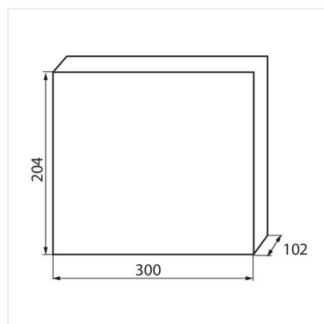

KDB

Rozvaděč série KDB

KDB-S12T