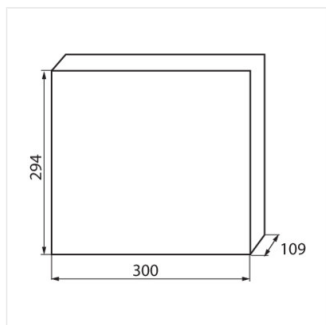

KDB

Rozvaděč série KDB

KDB-S24T