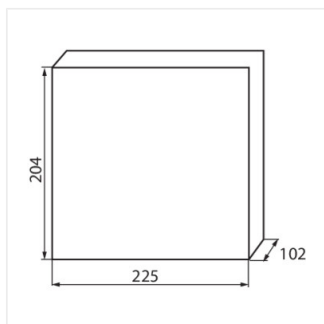

KDB

Rozvaděč série KDB

KDB-S08T