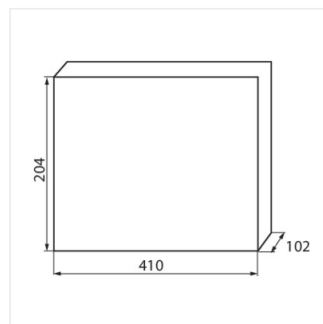

KDB

Rozvaděč série KDB

KDB-S18T