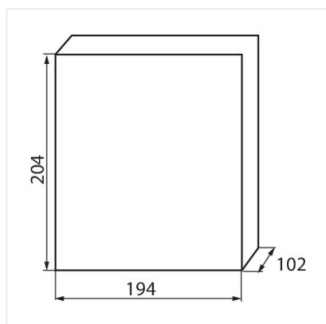

KDB

Rozvaděč série KDB

KDB-S06T