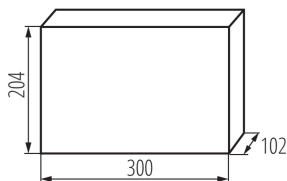

23624 KDB-S12P

Rozvaděč série KDB

5905339236241

VŠEOBECNÉ ÚDAJE:

Barva: bílá

Barva dveří: bílá

Místo montáže: k usazení na zeď

Délka [mm]: 300

Šířka [mm]: 102

Výška [mm]: 204

TECHNICKÉ ÚDAJE:

Jmenovité napětí [V]: 230/400 AC

Jmenovitý proud [A]: 63

Jmenovitá frekvence [Hz]: 50/60

Třída ochrany před úrazem elektrickým proudem: II

Materiál: plast

Počet modulů: 2x6P

Teplotní odolnost [°C]: 650

Stupeň IK: 07

Stupeň krytí IP: 30

Počet řádků: 2

LOGISTICKÉ ÚDAJE:

Měrná jednotka: kus

Způsob balení: 10

Šířka kartonu [cm]: 45.5

Výška kartonu [cm]: 34

Délka kartonu [cm]: 55

Objem kartonu [m³]: 0.085085