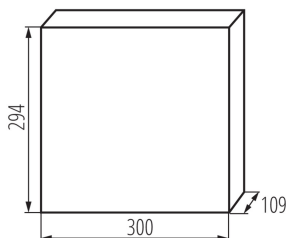

### VŠEOBECNÉ ÚDAJE:

**Barva:** bílá

**Barva dveří:** bílá

**Místo montáže:** k usazení na zeď

**Délka [mm]:** 300

**Šířka [mm]:** 109

**Výška [mm]:** 294

**Teplotní odolnost [°C]:** 650

**Stupeň IK:** 07

**Stupeň krytí IP:** 30

**Počet řádků:** 2