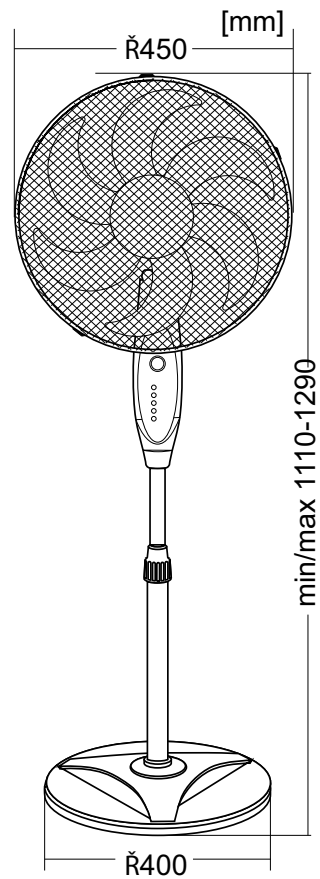

# GREENBERRY

VENETO-45RC-B

Automatická  
oscilace  
Průměr 45cm

Přehledný řídicí panel

-  3 rychlosti otáčení
-  časový vypínač
-  nastavení displeje
-  sleep 0,5-7,5h

Ovladač je  
součástí balení

**GREENBERRY**

## VENETO-45RC-B

### Technické údaje:

název	kód	barva	výkon	funkce
VENETO-45RC-B	23814	czarny	75W	low, mid, high, sleep

**Dobře zabaleny**