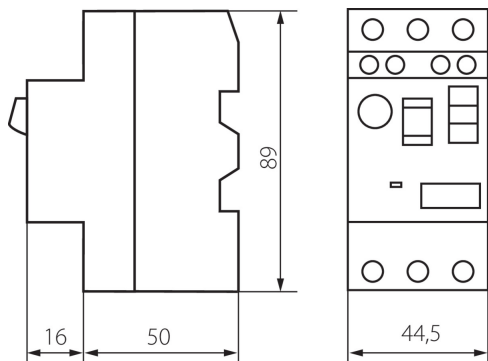

24066 KMP-2,5

Motorový jistič KMP

5905339240668

VŠEOBECNÉ ÚDAJE:

Kategorie použití: AC-3

Barva: bílá

Místo montáže: na liště TH35

TECHNICKÉ ÚDAJE:

Čistá jednotková hmotnost [g]: 260

Gramáž [g]: 281.4

Délka jednotkového balení [cm]: 9

Šířka jednotkového balení [cm]: 4.5

Výška jednotkového balení [cm]: 8.5

Hmotnost kartonu [kg]: 14.07

Šířka kartonu [cm]: 25.5

Výška kartonu [cm]: 18

Délka kartonu [cm]: 47

Objem kartonu [m³]: 0.021573