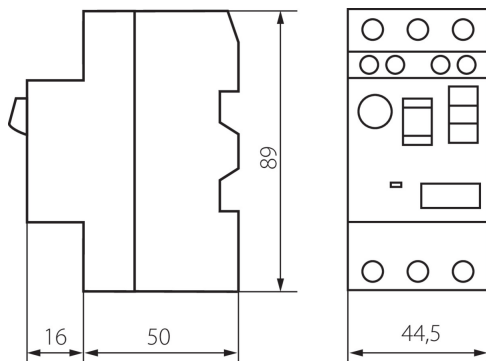

24067 KMP-4,0

Motorový jistič KMP

5905339240675

VŠEOBECNÉ ÚDAJE:

Kategorie použití: AC-3

Barva: bílá

Místo montáže: na liště TH35

TECHNICKÉ ÚDAJE:

Čistá jednotková hmotnost [g]: 260

Gramáž [g]: 281.4

Délka jednotkového balení [cm]: 9

Šířka jednotkového balení [cm]: 4.5

Výška jednotkového balení [cm]: 8.5

Hmotnost kartonu [kg]: 14.07

Šířka kartonu [cm]: 25.5

Výška kartonu [cm]: 18

Délka kartonu [cm]: 47

Objem kartonu [m³]: 0.021573