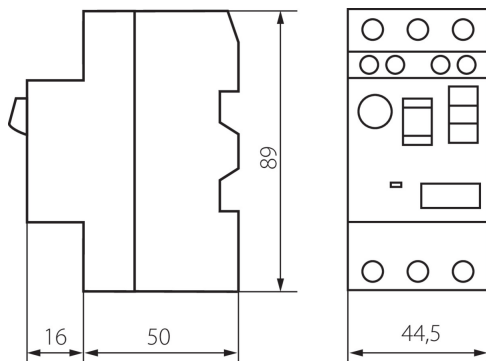

24068 KMP-6,3

Motorový jistič KMP

5905339240682

VŠEOBECNÉ ÚDAJE:

Kategorie použití: AC-3

Barva: bílá

Místo montáže: na liště TH35

TECHNICKÉ ÚDAJE:

Čistá jednotková hmotnost [g]: 254

Gramáž [g]: 267.4

Délka jednotkového balení [cm]: 9

Šířka jednotkového balení [cm]: 4.5

Výška jednotkového balení [cm]: 8

Hmotnost kartonu [kg]: 13.37

Šířka kartonu [cm]: 25.5

Výška kartonu [cm]: 18

Délka kartonu [cm]: 47

Objem kartonu [m³]: 0.021573