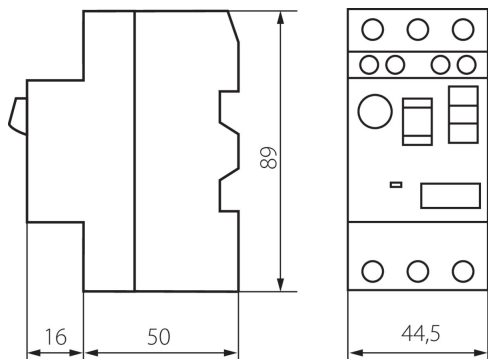

24071 KMP-18,0

Motorový jistič KMP

5905339240712

VŠEOBECNÉ ÚDAJE:

Kategorie použití: AC-3

Barva: bílá

Místo montáže: na liště TH35

TECHNICKÉ ÚDAJE:

Čistá jednotková hmotnost [g]: 260

Gramáž [g]: 281.4

Délka jednotkového balení [cm]: 9

Šířka jednotkového balení [cm]: 4.5

Výška jednotkového balení [cm]: 8.5

Hmotnost kartonu [kg]: 14.07

Šířka kartonu [cm]: 25.5

Výška kartonu [cm]: 18

Délka kartonu [cm]: 47

Objem kartonu [m³]: 0.021573