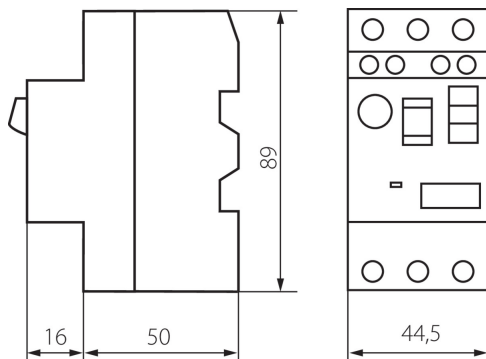

24072 KMP-23,0

Motorový jistič KMP

5905339240729

VŠEOBECNÉ ÚDAJE:

Kategorie použití: AC-3

Barva: bílá

Místo montáže: na liště TH35

TECHNICKÉ ÚDAJE:

Čistá jednotková hmotnost [g]: 260

Gramáž [g]: 281.4

Délka jednotkového balení [cm]: 9

Šířka jednotkového balení [cm]: 4.5

Výška jednotkového balení [cm]: 8.5

Hmotnost kartonu [kg]: 14.07

Šířka kartonu [cm]: 25.5

Výška kartonu [cm]: 18

Délka kartonu [cm]: 47

Objem kartonu [m³]: 0.021573