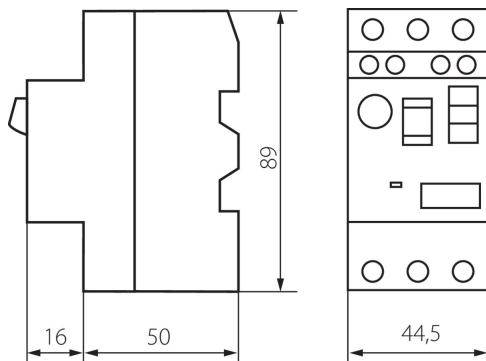

24073 KMP-25,0

Motorový jistič KMP

5905339240736

VŠEOBECNÉ ÚDAJE:

Kategorie použití: AC-3

Barva: bílá

Místo montáže: na liště TH35

TECHNICKÉ ÚDAJE:

Čistá jednotková hmotnost [g]: 260

Gramáž [g]: 281.4

Délka jednotkového balení [cm]: 9

Šířka jednotkového balení [cm]: 4.5

Výška jednotkového balení [cm]: 8.5

Hmotnost kartonu [kg]: 14.07

Šířka kartonu [cm]: 25.5

Výška kartonu [cm]: 18

Délka kartonu [cm]: 47

Objem kartonu [m³]: 0.021573