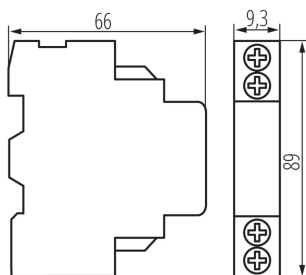

24081 KMP-SAX11

Pomocný kontakt 1Z1R boční do KMP

5905339240811

VŠEOBECNÉ ÚDAJE:

Barva: bílá

Místo montáže: na liště TH35

LOGISTICKÉ ÚDAJE:

Měrná jednotka: kus

Způsob balení: 10

Počet kusů v druhém balení : 10

Počet kusů v hromadném balení: 300

Čistá jednotková hmotnost [g]: 36

Gramáž [g]: 40.63

Délka jednotkového balení [cm]: 11

Šířka jednotkového balení [cm]: 1.5

Výška jednotkového balení [cm]: 10

Hmotnost kartonu [kg]: 12.189

Šířka kartonu [cm]: 31.5

Výška kartonu [cm]: 30.5

Délka kartonu [cm]: 50

Objem kartonu [m³]: 0.048038