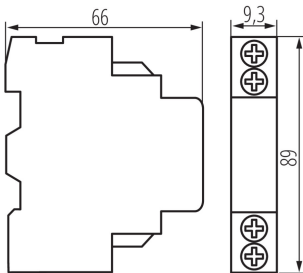

24082 KMP-SAL11

Alarmový kontakt 1Z1R boční do KMP

5905339240828

VŠEOBECNÉ ÚDAJE:

Barva: bílá

Místo montáže: na liště TH35

LOGISTICKÉ ÚDAJE:

Měrná jednotka: kus

Způsob balení: 10

Počet kusů v druhém balení: 10

Počet kusů v hromadném balení: 300

Čistá jednotková hmotnost [g]: 40

Gramáž [g]: 44.63

Délka jednotkového balení [cm]: 11

Šířka jednotkového balení [cm]: 1.5

Výška jednotkového balení [cm]: 10

Hmotnost kartonu [kg]: 13.389

Šířka kartonu [cm]: 31.5

Výška kartonu [cm]: 30.5

Délka kartonu [cm]: 50

Objem kartonu [m³]: 0.048038